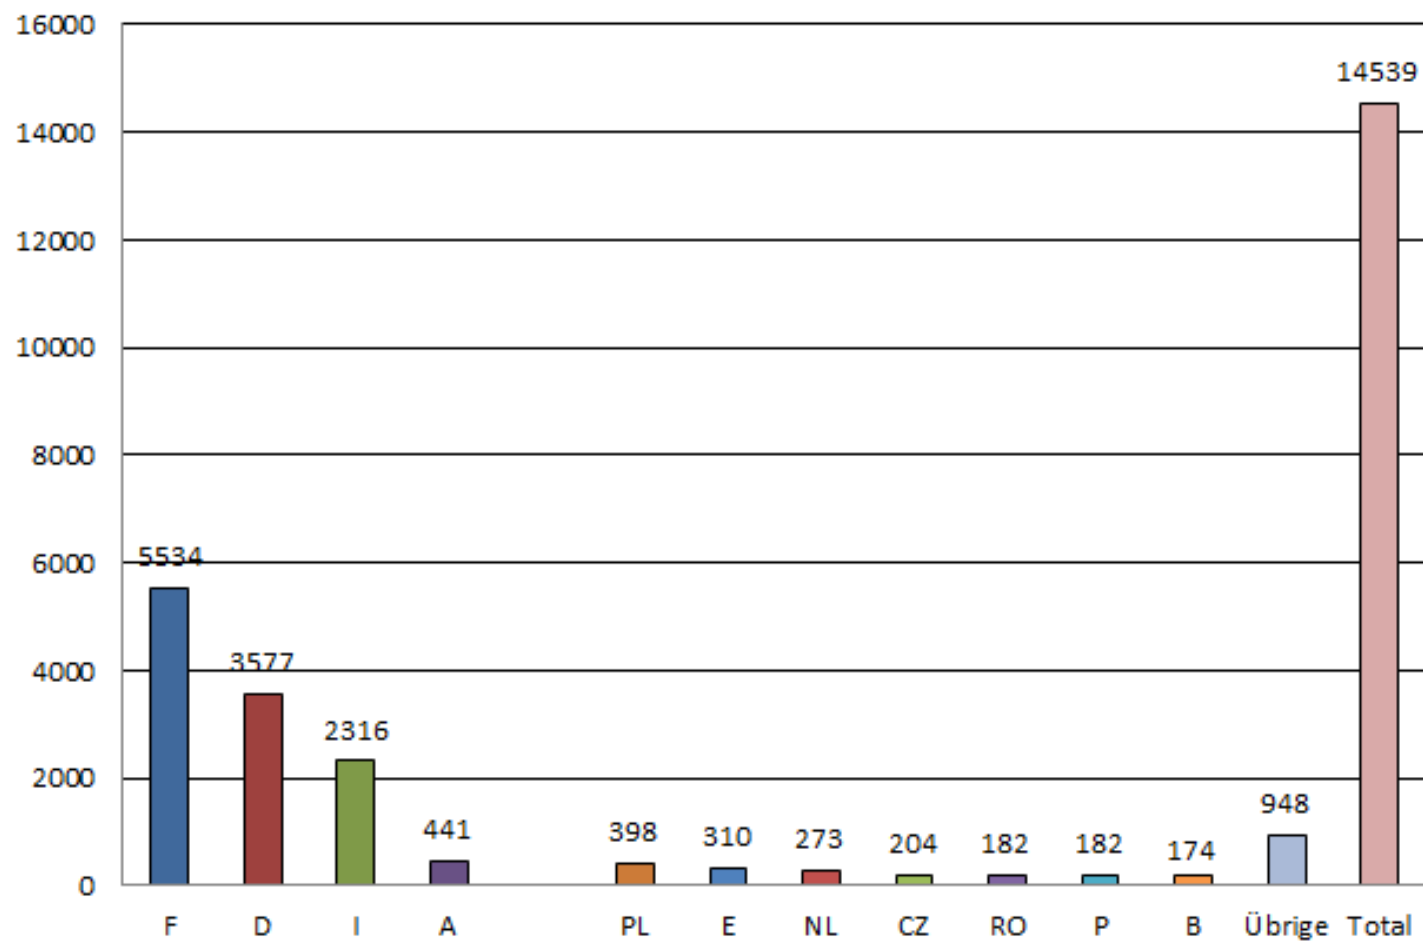

**Nombre d'accidents causés par des véhicules étrangers en Suisse
durant la période du 1.1. au 31.12.2015
(selon l'Etat d'origine du véhicule du responsable)**

Source: Statistique CoB 2015

**Nombre d'accidents causés par des véhicules étrangers en Suisse
durant la période du 1.1. au 31.12.2015
(selon l'Etat d'origine du véhicule du responsable)**

Source: Statistique CoB 2015

**Nombre d'accidents causés par des véhicules suisses à l'étranger
durant la période du 1.1. au 31.12.2015
(selon l'Etat de l'accident)**

Source: Statistique CoB 2015

**Nombre d'accidents causés par des véhicules suisses à l'étranger
durant la période du 1.1. au 31.12.2015
(selon l'Etat de l'accident)**