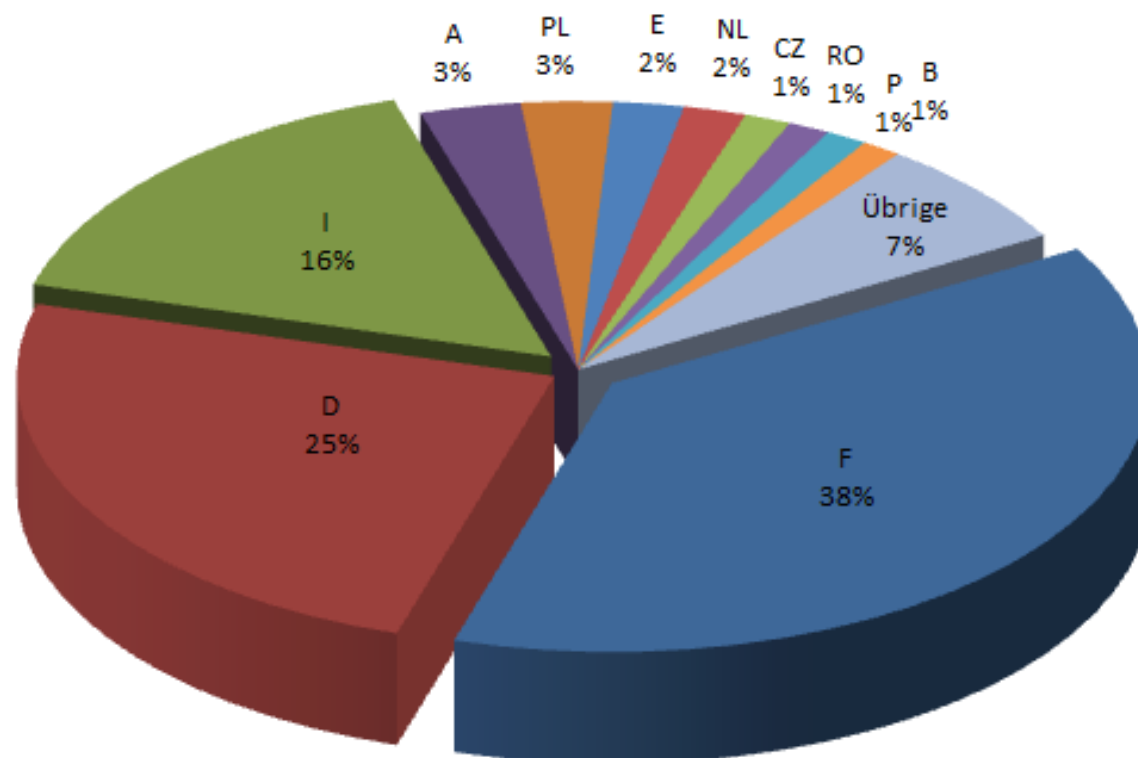

**Nombre d'accidents causés par des véhicules étrangers en Suisse
durant la période du 1.1. au 31.12.2015
(selon l'Etat d'origine du véhicule du responsable)**

Source: Statistique CoB 2015

**Nombre d'accidents causés par des véhicules étrangers en Suisse
durant la période du 1.1. au 31.12.2015
(selon l'Etat d'origine du véhicule du responsable)**

Source: Statistique CoB 2015

**Nombre d'accidents causés par des véhicules suisses à l'étranger
durant la période du 1.1. au 31.12.2015
(selon l'Etat de l'accident)**

Source: Statistique CoB 2015

**Nombre d'accidents causés par des véhicules suisses à l'étranger
durant la période du 1.1. au 31.12.2015
(selon l'Etat de l'accident)**