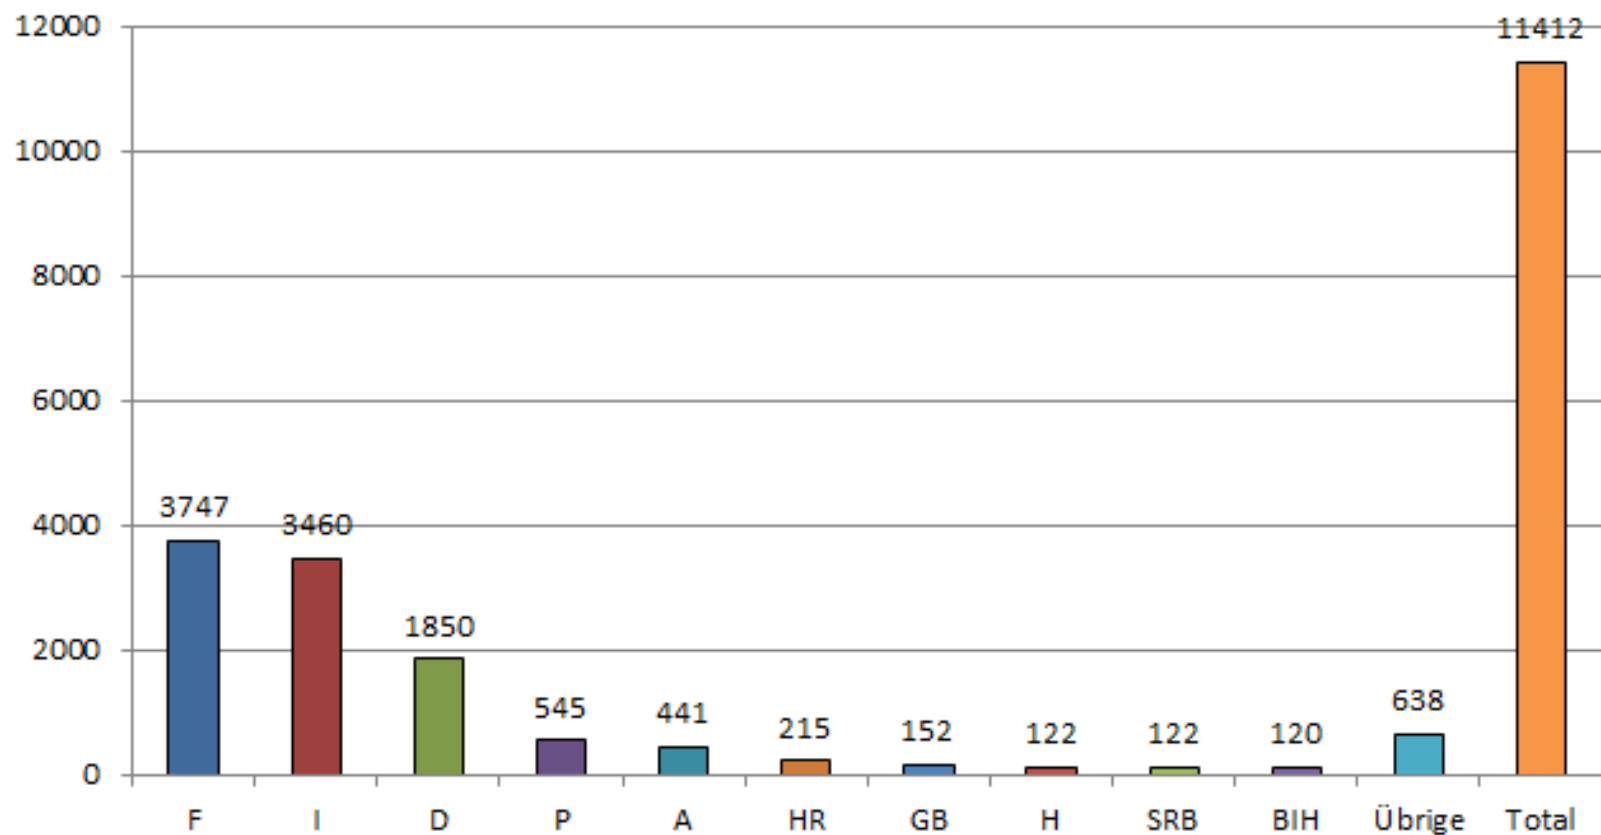

**Nombre d'accidents causés par des véhicules étrangers en Suisse
durant la période du 1.1. au 31.12.2015
(selon l'Etat d'origine du véhicule du responsable)**

Source: Statistique CoB 2015

**Nombre d'accidents causés par des véhicules étrangers en Suisse
durant la période du 1.1. au 31.12.2015
(selon l'Etat d'origine du véhicule du responsable)**

Source: Statistique CoB 2015

**Nombre d'accidents causés par des véhicules suisses à l'étranger
durant la période du 1.1. au 31.12.2015
(selon l'Etat de l'accident)**

Source: Statistique CoB 2015

**Nombre d'accidents causés par des véhicules suisses à l'étranger
durant la période du 1.1. au 31.12.2015
(selon l'Etat de l'accident)**