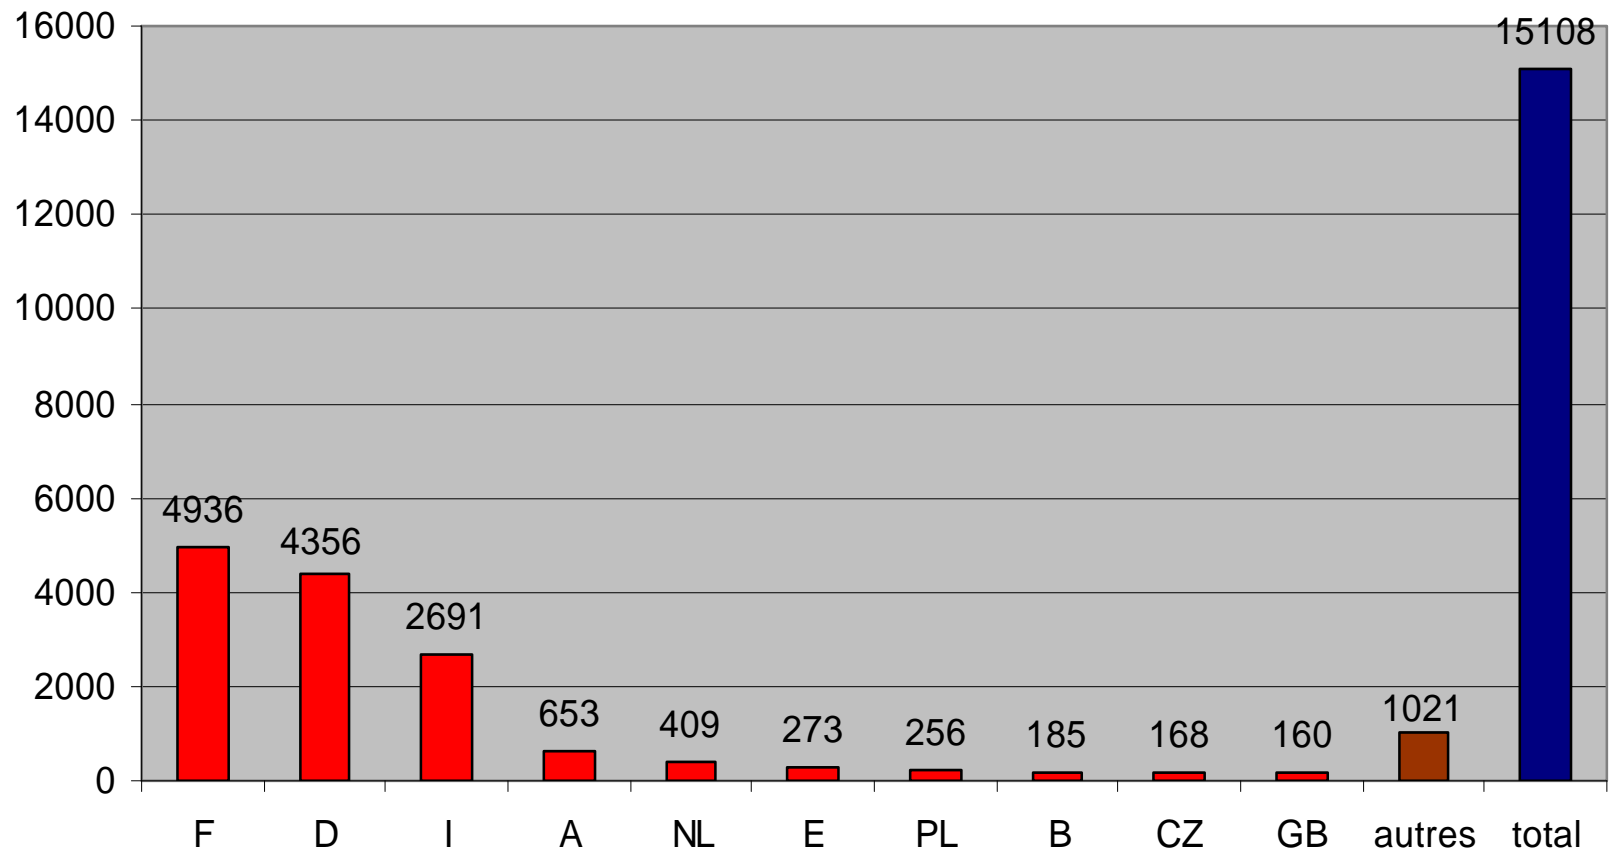

**Nombre d'accidents causés par des véhicules étrangers en Suisse
durant la période du 1.1. au 31.12.2011
(selon l'Etat d'origine du véhicule du responsable)**

Source: Statistique CdB 2011

**Nombre d'accidents causés par des véhicules étrangers en Suisse
durant la période du 1.1. au 31.12.2011
(selon l'Etat d'origine du véhicule du responsable)**

Source: Statistique CdB 2011

**Nombre d'accidents causés par des véhicules suisses à l'étranger
durant la période du 1.1. au 31.12.2011
(selon l'Etat de l'accident)**

Source Statistique CdB 2011

**Nombre d'accidents causés par des véhicules suisses à l'étranger
durant la période du 1.1. au 31.12.2011
(selon l'Etat de l'accident)**