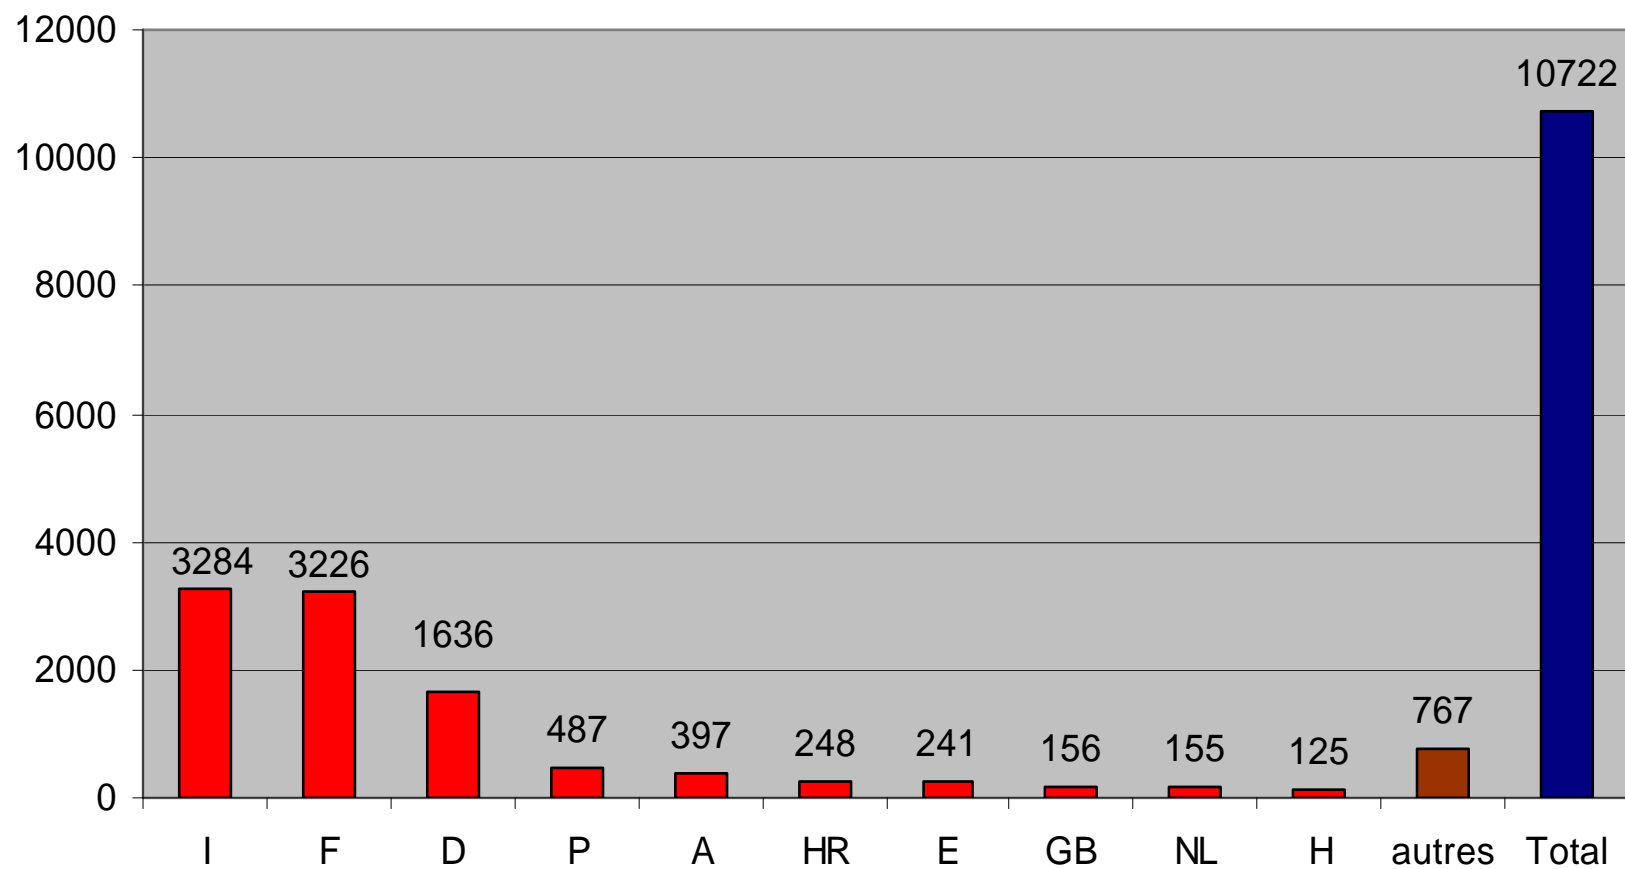

**Nombre d'accidents causés par des véhicules étrangers en Suisse
durant la période du 1.1. au 31.12.2011
(selon l'Etat d'origine du véhicule du responsable)**

Source: Statistique CdB 2011

**Nombre d'accidents causés par des véhicules étrangers en Suisse
durant la période du 1.1. au 31.12.2011
(selon l'Etat d'origine du véhicule du responsable)**

Source: Statistique CdB 2011

**Nombre d'accidents causés par des véhicules suisses à l'étranger
durant la période du 1.1. au 31.12.2011
(selon l'Etat de l'accident)**

Source Statistique CdB 2011

**Nombre d'accidents causés par des véhicules suisses à l'étranger
durant la période du 1.1. au 31.12.2011
(selon l'Etat de l'accident)**