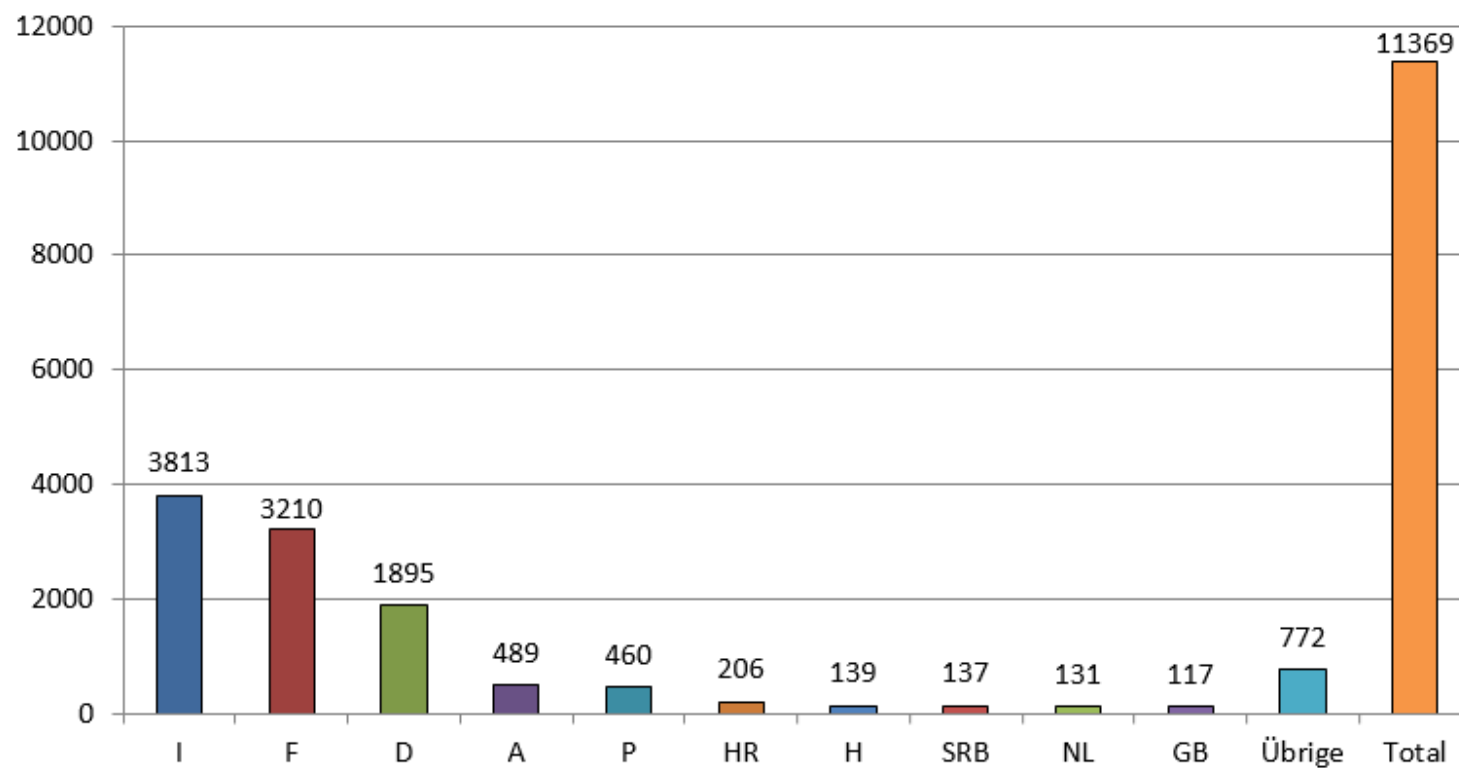

**Nombre d'accident causés par des véhicules étrangers en Suisse  
durant la période du 1.1. au 31.12.2017  
(selon l'Etat d'origine du véhicule du responsable)**

*Source: Statistique CoB 2017*

**Nombre d'accident causés par des véhicules étrangers en Suisse  
durant la période du 1.1. au 31.12.2017  
(selon l'Etat d'origine du véhicule du responsable)**

*Source: Statistique CoB 2017*

**Nombre d'accident causés par des véhicules suisses à l'étranger  
durant la période du 1.1. au 31.12.2017  
(selon l'Etat de l'accident)**

*Source: Statistique CoB 2017*

**Nombre d'accident causés par des véhicules suisses à l'étranger  
durant la période du 1.1. au 31.12.2017  
(selon l'Etat de l'accident)**

*Source: Statistique CoB 2017*