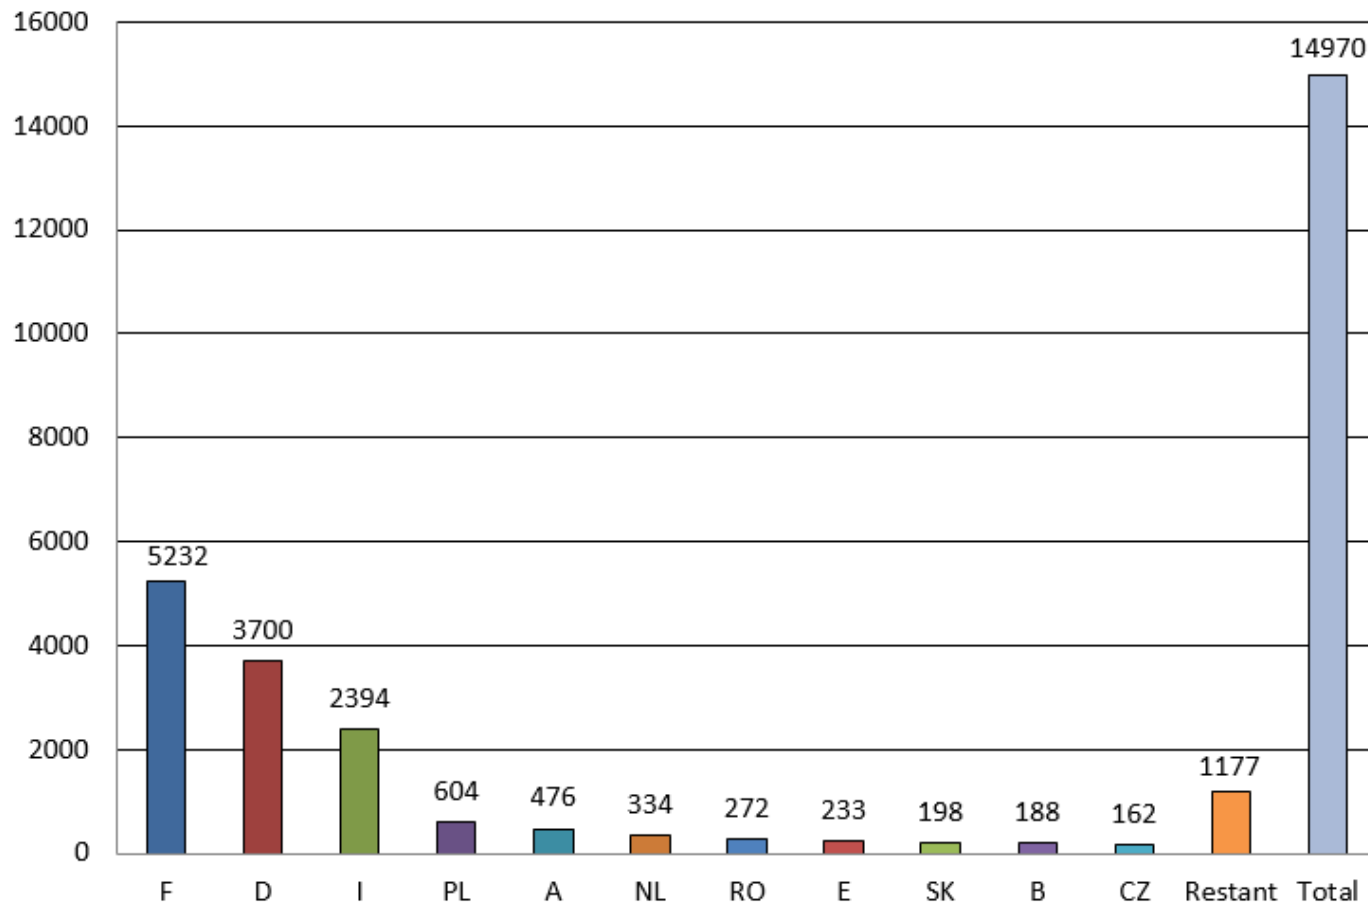

**Nombre d'accident causés par des véhicules étrangers en Suisse  
durant la période du 1.1. au 31.12.2017  
(selon l'Etat d'origine du véhicule du responsable)**

*Source: Statistique CoB 2017*

**Nombre d'accident causés par des véhicules étrangers en Suisse  
durant la période du 1.1. au 31.12.2017  
(selon l'Etat d'origine du véhicule du responsable)**

*Source: Statistique CoB 2017*

**Nombre d'accident causés par des véhicules suisses à l'étranger  
durant la période du 1.1. au 31.12.2017  
(selon l'Etat de l'accident)**

*Source: Statistique CoB 2017*

**Nombre d'accident causés par des véhicules suisses à l'étranger  
durant la période du 1.1. au 31.12.2017  
(selon l'Etat de l'accident)**

*Source: Statistique CoB 2017*