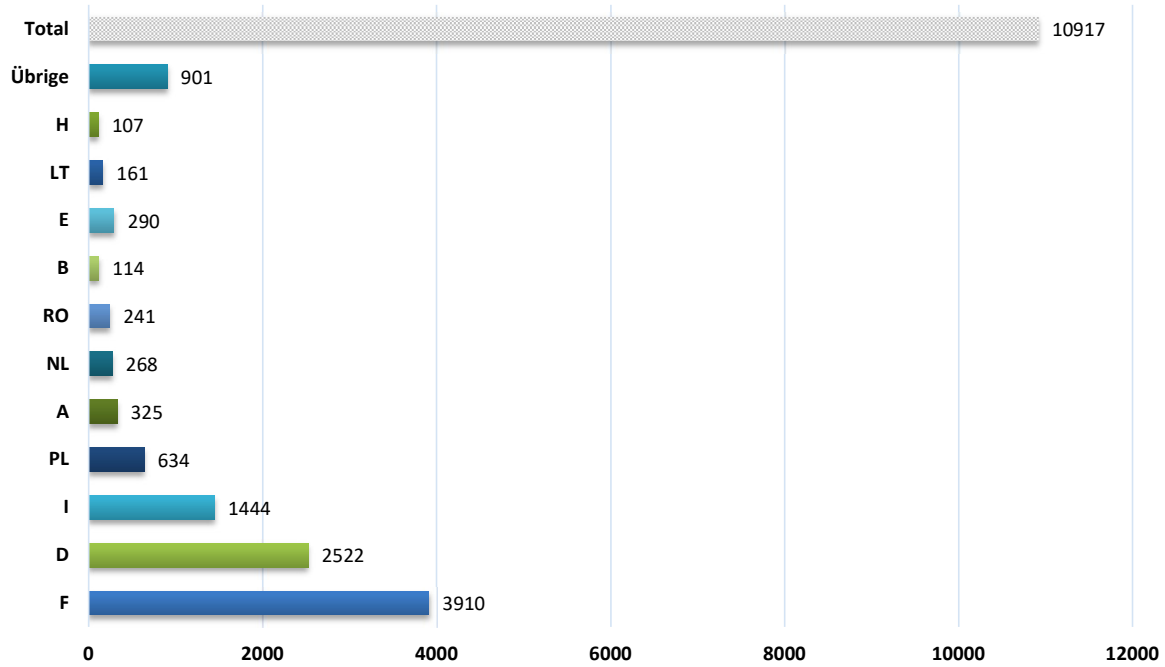

**Anzahl durch ausl. Fahrzeuge verursachte Unfälle in der Schweiz  
zwischen 1.1. - 31.12.2021  
(nach Herkunftsstaat des Unfallverursachers)**

**Anteil durch ausl. Fahrzeuge verursachte Unfälle in der Schweiz  
zwischen 1.1. - 31.12.2021  
(nach Herkunftsstaat des Unfallverursachers)**