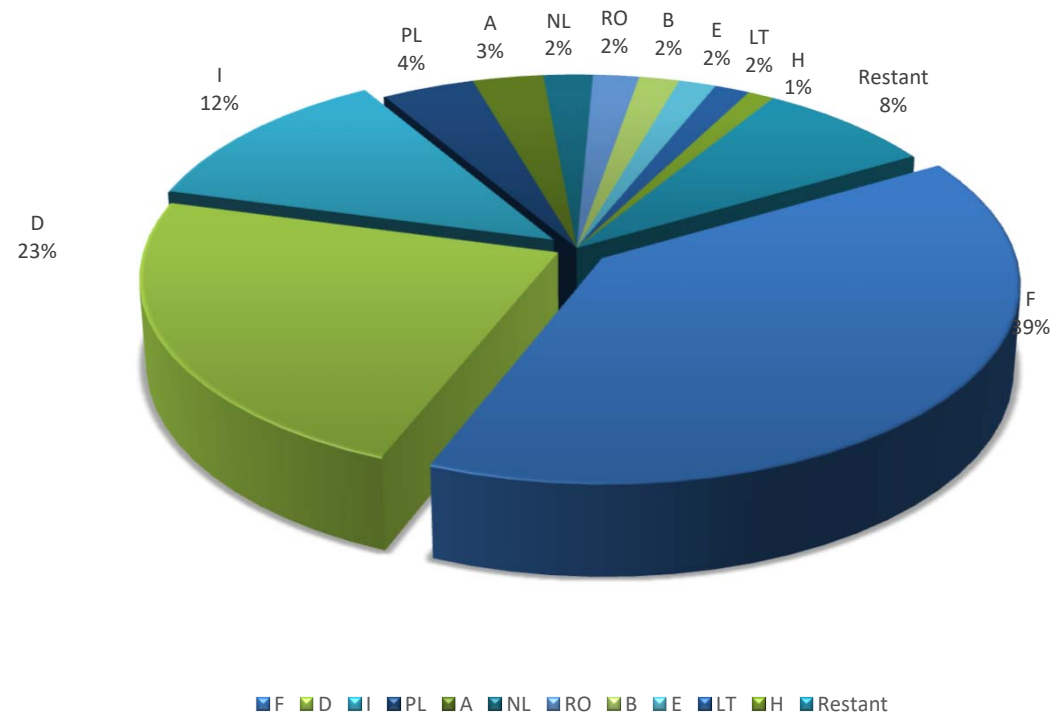

**Nombre d'accidents causés par des véhicules étrangers en Suisse
durant la période du 1.1. au 31.12.2020
(selon l'Etat d'origine du véhicule du responsable)**

**Nombre d'accidents causés par des véhicules étrangers en Suisse
durant la période du 1.1. au 31.12.2020
(selon l'Etat d'origine du véhicule du responsable)**

Nombre d'accidents causés par des véhicules suisses à l'étranger durant la période du 1.1. - 31.12.2020 (selon l'Etat de l'accident)

Quelle: CoB-Statistik 2020

Nombre d'accidents causés par des véhicules suisses à l'étranger durant la période du 1.1. - 31.12.2020 (selon l'Etat de l'accident)