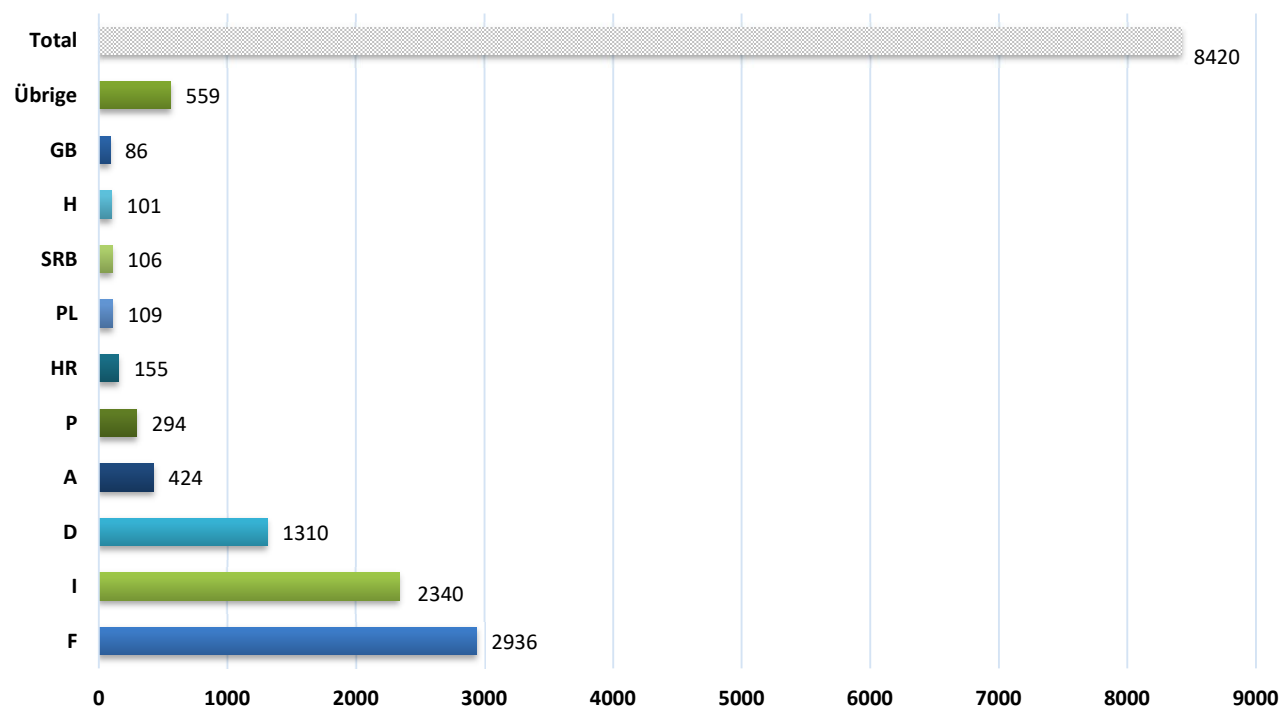

**Nombre d'accidents causés par des véhicules étrangers en Suisse
durant la période du 1.1. au 31.12.2020
(selon l'Etat d'origine du véhicule du responsable)**

**Nombre d'accidents causés par des véhicules étrangers en Suisse
durant la période du 1.1. au 31.12.2020
(selon l'Etat d'origine du véhicule du responsable)**

Nombre d'accidents causés par des véhicules suisses à l'étranger durant la période du 1.1. - 31.12.2020 (selon l'Etat de l'accident)

Quelle: CoB-Statistik 2020

Nombre d'accidents causés par des véhicules suisses à l'étranger durant la période du 1.1. - 31.12.2020 (selon l'Etat de l'accident)