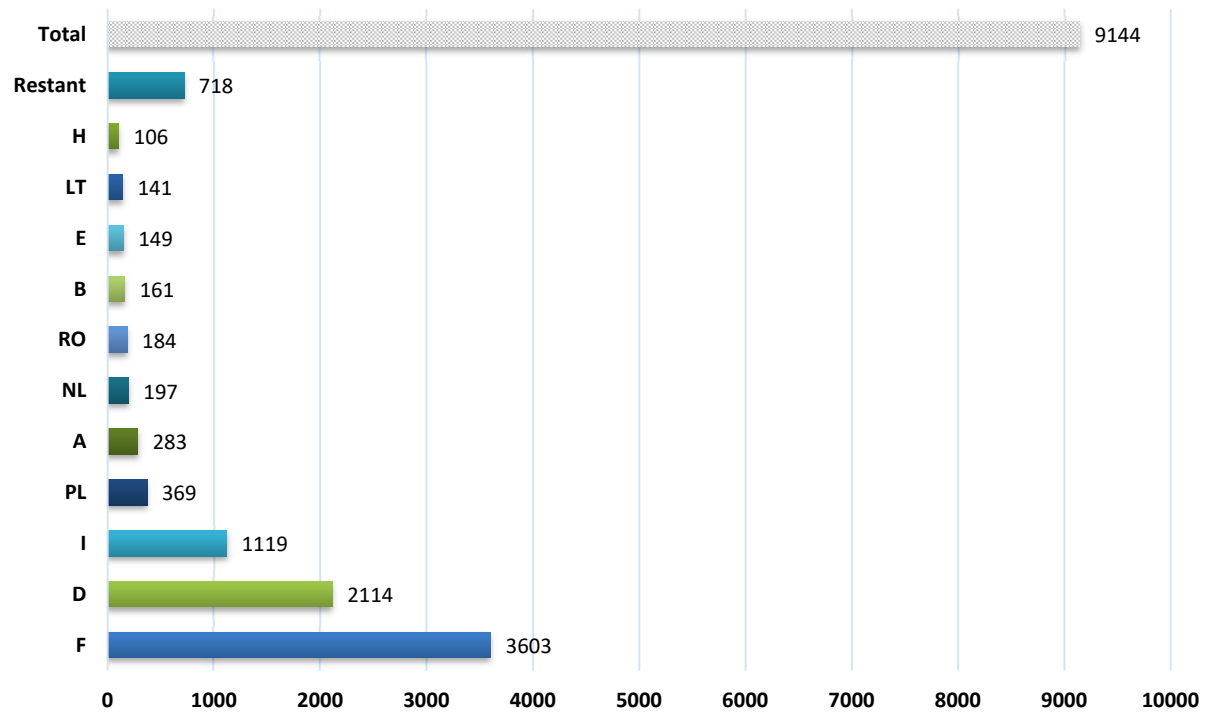

**Nombre d'accidents causés par des véhicules étrangers en Suisse
durant la période du 1.1. au 31.12.2020
(selon l'Etat d'origine du véhicule du responsable)**

**Nombre d'accidents causés par des véhicules étrangers en Suisse
durant la période du 1.1. au 31.12.2020
(selon l'Etat d'origine du véhicule du responsable)**

Nombre d'accidents causés par des véhicules suisses à l'étranger durant la période du 1.1. - 31.12.2020 (selon l'Etat de l'accident)

Quelle: CoB-Statistik 2020

Nombre d'accidents causés par des véhicules suisses à l'étranger durant la période du 1.1. - 31.12.2020 (selon l'Etat de l'accident)