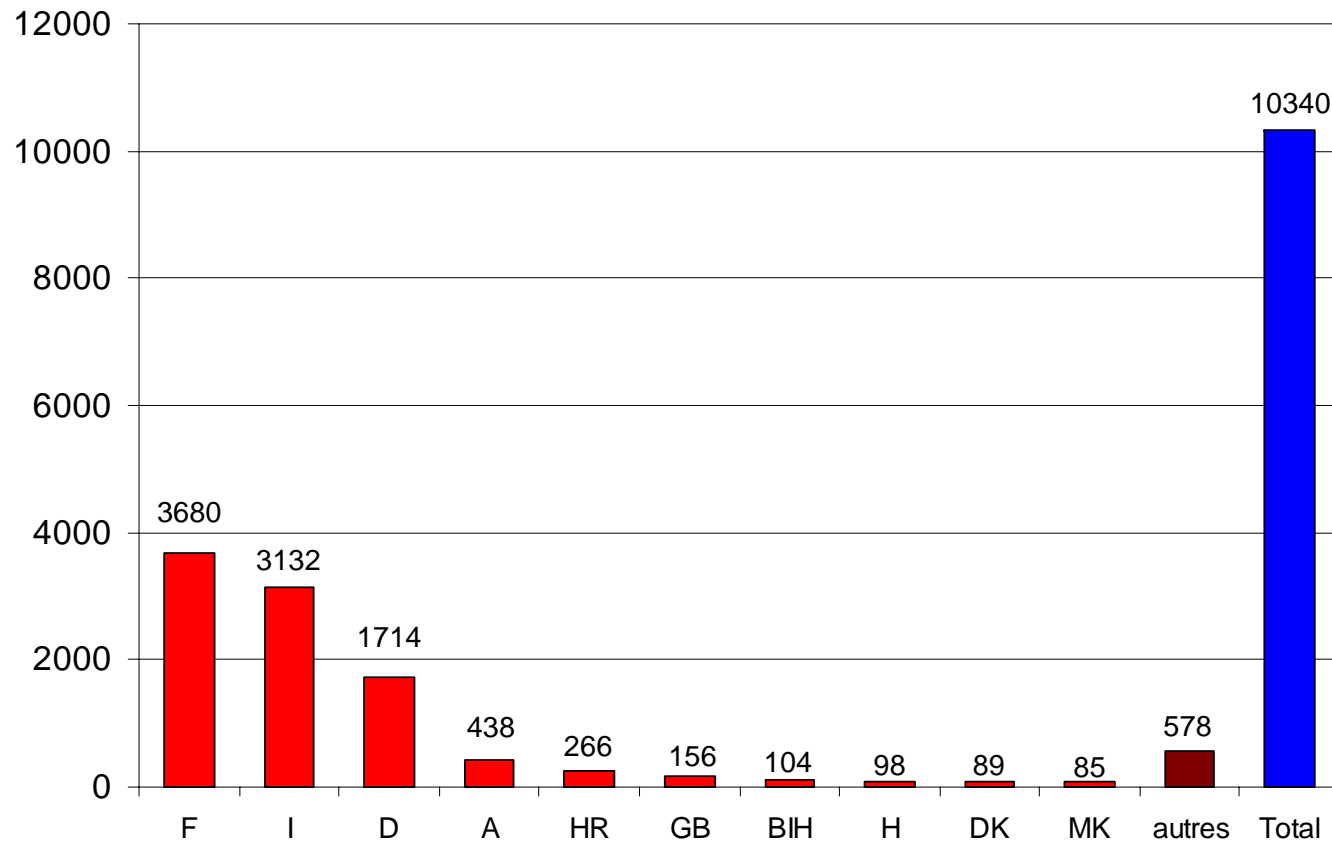

**Nombre d'accidents causés par des véhicules étrangers en Suisse
durant la période du 1.1. au 31.12.2009
(selon l'Etat d'origine du véhicule du responsable)**

Source: Statistique CoB 2009

**Nombre d'accidents causés par des véhicules étrangers en Suisse
durant la période du 1.1. au 31.12.2009
(selon l'Etat d'origine du véhicule du responsable)**

Source: Statistique CoB 2009

**Nombre d'accidents causés par des véhicules suisses à l'étranger
durant la période du 1.1. au 31.12.2009
(selon l'Etat de l'accident)**
Source: Statistique CoB 2009

**Nombre d'accidents causés par des véhicules suisses à l'étranger
durant la période du 1.1. au 31.12.2009
(selon l'Etat de l'accident)**