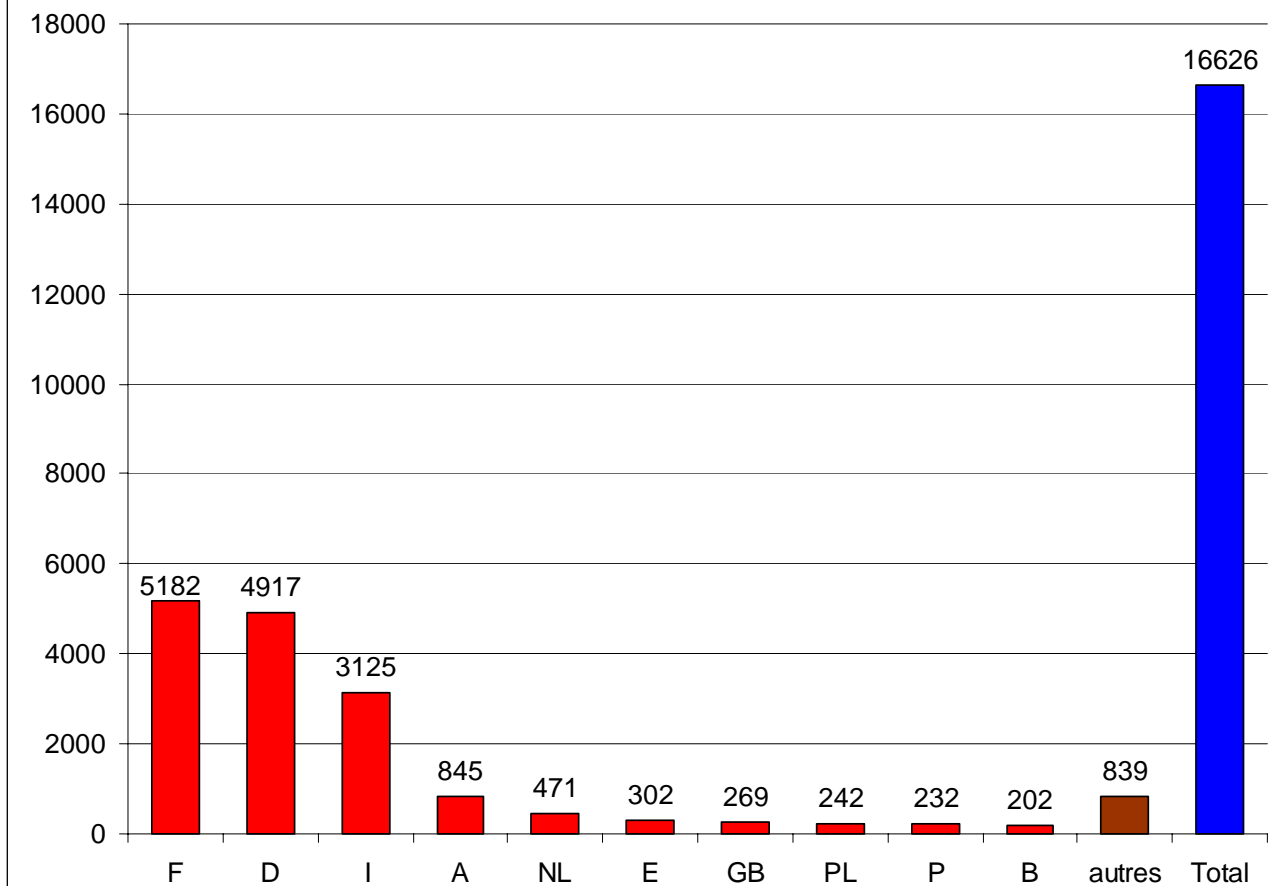

**Nombre d'accidents causés par des véhicules étrangers en Suisse
durant la période du 1.1. au 31.12.2009
(selon l'Etat d'origine du véhicule du responsable)**

Source: Statistique CoB 2009

**Nombre d'accidents causés par des véhicules étrangers en Suisse
durant la période du 1.1. au 31.12.2009
(selon l'Etat d'origine du véhicule du responsable)**

Source: Statistique CoB 2009

**Nombre d'accidents causés par des véhicules suisses à l'étranger
durant la période du 1.1. au 31.12.2009
(selon l'Etat de l'accident)**
Source: Statistique CoB 2009

**Nombre d'accidents causés par des véhicules suisses à l'étranger
durant la période du 1.1. au 31.12.2009
(selon l'Etat de l'accident)**