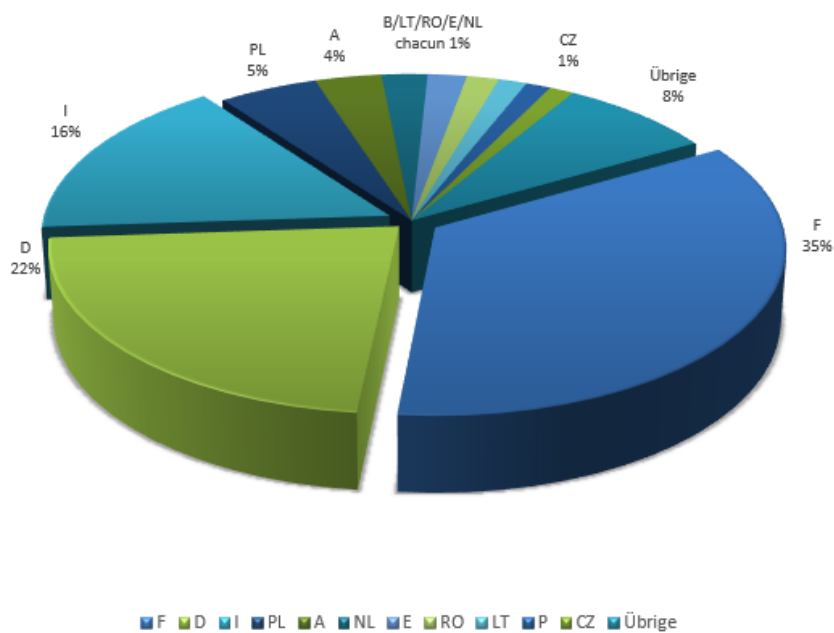

**Nombre d'accidents causés par des véhicules étrangers en Suisse  
durant la période du 1.1. au 31.12.2024  
(selon l'Etat d'origine du véhicule du responsable)**

**Nombre d'accidents causés par des véhicules étrangers en  
Suisse durant la période du 1.1 au 31.12.2024  
(selon l'Etat d'origine du véhicule du responsable)**

## Nombre d'accidents causés par des véhicules suisses à l'étranger durant la période du 1.1. - 31.12.2024 (selon l'Etat de l'accident)

*Quelle: CoB-Statistik 2024*