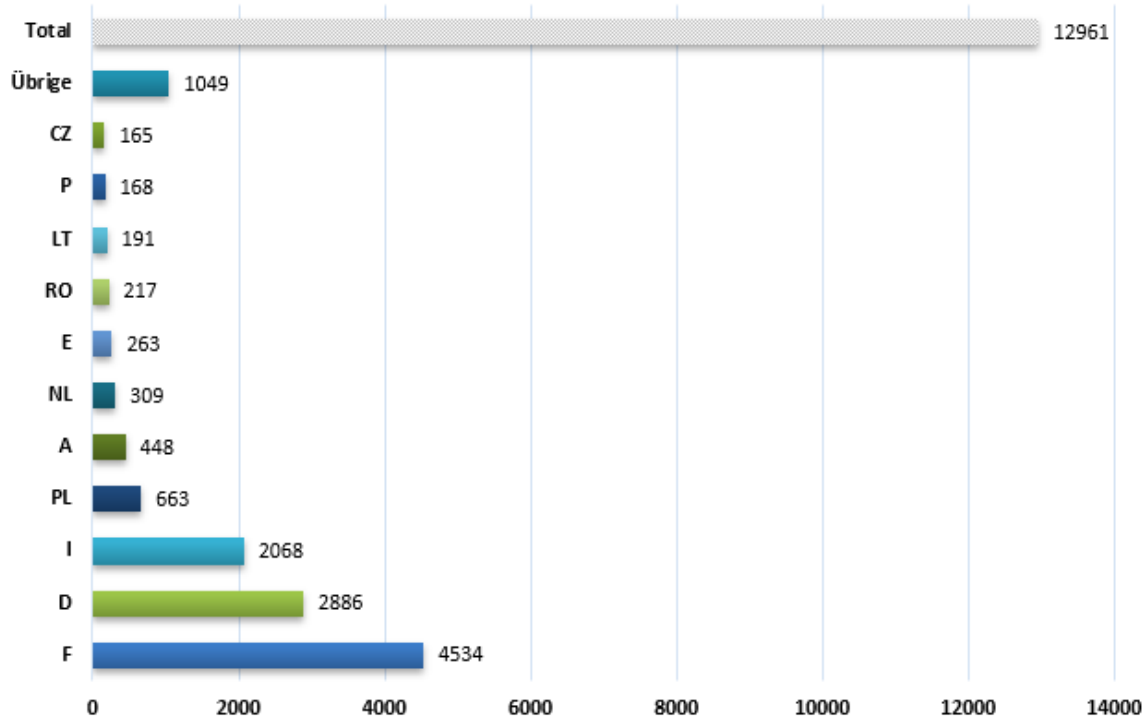

**Nombre d'accidents causés par des véhicules étrangers en Suisse  
durant la période du 1.1. au 31.12.2024  
(selon l'Etat d'origine du véhicule du responsable)**

**Nombre d'accidents causés par des véhicules étrangers en  
Suisse durant la période du 1.1 au 31.12.2024  
(selon l'Etat d'origine du véhicule du responsable)**

## Nombre d'accidents causés par des véhicules suisses à l'étranger durant la période du 1.1. - 31.12.2024 (selon l'Etat de l'accident)

*Quelle: CoB-Statistik 2024*