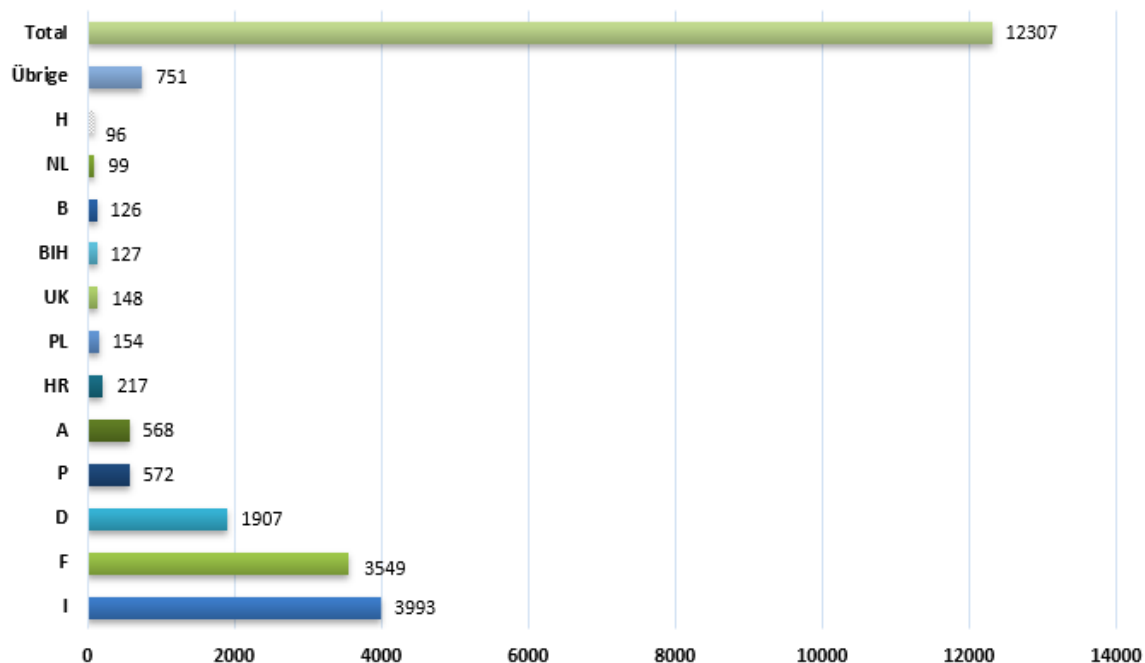

**Nombre d'accidents causés par des véhicules étrangers en Suisse  
durant la période du 1.1. au 31.12.2024  
(selon l'Etat d'origine du véhicule du responsable)**

**Nombre d'accidents causés par des véhicules étrangers en  
Suisse durant la période du 1.1 au 31.12.2024  
(selon l'Etat d'origine du véhicule du responsable)**

## Nombre d'accidents causés par des véhicules suisses à l'étranger durant la période du 1.1. - 31.12.2024 (selon l'Etat de l'accident)

*Quelle: CoB-Statistik 2024*